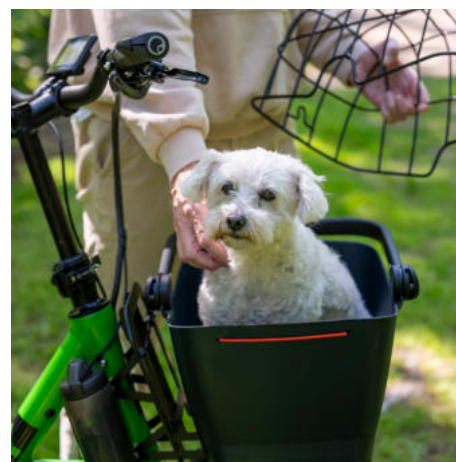

i:SY GEPÄCKTRÄGER-KORB

i:SY Gepäckträgerkorb mit MonkeyLoad Adapterplatte (inkl. Schloss). Kompatibel mit i:SY Gepäckträger ab Modelljahr 2022.

Material: Stahl
Maße: ca. 42 x 28 x 31 cm
Gewicht: 1.500 g
Max. Zuladung: 8 kg

Art.-Nr.: 23000052

UVP **54,95 €**

i:SY EINKAUFSKORB VORN

Im Handumdrehen eingeklickt am i:SY Fronträger KLICKfix® und genauso schnell abgenommen für den Einkauf.

Material: Stahl
Maße: ca. 27 x 27 x 36 cm
Gewicht: 1.100 g
Max. Zuladung: 7 kg

Art.-Nr.: 23000053

UVP **34,95 €**

i:SY BUDDY

Gewährleistet den sicheren Transport von Vierbeinern und wird werkzeuglos am i:SY Fronträger MIK angebracht. Inkl. Sitzkissen, Haltegurt und Tragebügel. MIK Platte im Lieferumfang enthalten. Drahtgitter separat erhältlich, S. 47.

Material: PP-Kunststoff
Gewicht: ca. 1.600g
Volumen: ca. 32 l
Max. Zuladung: 9 kg

Chestnut brown **Art.-Nr.: 23000156**

Midnight blue **Art.-Nr.: 23000050**

UVP **134,95 €**