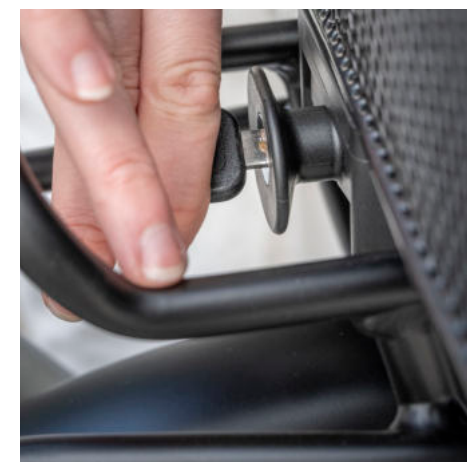

i:SY GEPÄCKTRÄGER-KORB

i:SY Gepäckträgerkorb mit MonkeyLoad Adapterplatte (inkl. Schloss). Kompatibel mit i:SY Gepäckträger ab Modelljahr 2022.

Material: Stahl
Maße: ca. 42 x 28 x 31 cm
Gewicht: 1.500 g
Max. Zuladung: 8 kg

Art.-Nr.: 23000052

UVP **54,95 €**

i:SY EINKAUFSKORB VORN

Im Handumdrehen eingeklickt am i:SY Fronträger KLICKfix® und genauso schnell abgenommen für den Einkauf.

Material: Stahl
Maße: ca. 27 x 27 x 36 cm
Gewicht: 1.100 g
Max. Zuladung: 7 kg

Art.-Nr.: 23000053

UVP **34,95 €**

i:SY BUDDY

Gewährleistet den sicheren Transport von Vierbeinern und wird werkzeuglos am i:SY Fronträger MIK angebracht. Inkl. Sitzkissen, Haltegurt und Tragebügel. MIK Platte im Lieferumfang enthalten. Drahtgitter separat erhältlich, S. 47.

Material: PP-Kunststoff
Gewicht: ca. 1.600g
Volumen: ca. 32 l
Max. Zuladung: 9 kg

Chestnut brown **Art.-Nr.: 23000156**

Midnight blue **Art.-Nr.: 23000050**

UVP **134,95 €**